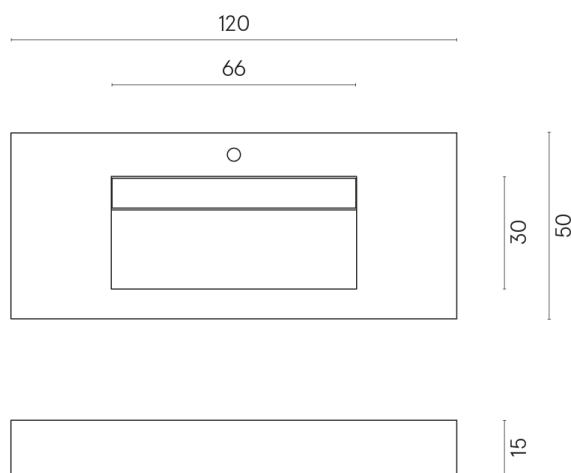

SCHEDA DI CONFIGURAZIONE

Cod. art.: 620810000012

Fly Evo

Washbasin 120

Rivestimento del
prodotto

Continuum Polar Matt

I colori e le altre caratteristiche estetiche delle piastrelle presenti nelle illustrazioni presenti sul sito sono puramente indicativi. Guarda sempre i campioni di persona prima dell'acquisto.