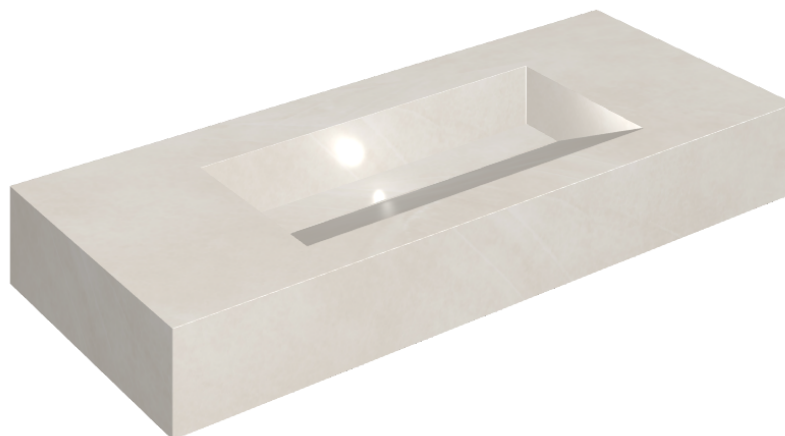

SCHEDA DI CONFIGURAZIONE

Cod. art.: 620810000012

Fly Evo

Washbasin 120

Rivestimento del
prodotto

Continuum Polar Matt

I colori e le altre caratteristiche estetiche delle piastrelle presenti nelle illustrazioni presenti sul sito sono puramente indicativi. Guarda sempre i campioni di persona prima dell'acquisto.

**Trova il punto vendita
autorizzato più vicino:**

<https://yug.italonceramica.ru/ru/home/dealer/>