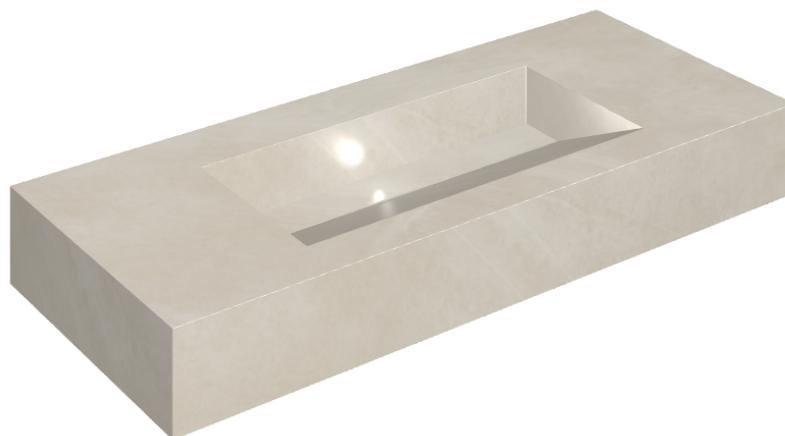

SCHEDA DI CONFIGURAZIONE

Cod. art.: 620810000012

Fly Evo

Washbasin 120

Rivestimento del
prodotto
Continuum Pure Matt

I colori e le altre caratteristiche estetiche delle piastrelle presenti nelle illustrazioni presenti sul sito sono puramente indicativi. Guarda sempre i campioni di persona prima dell'acquisto.