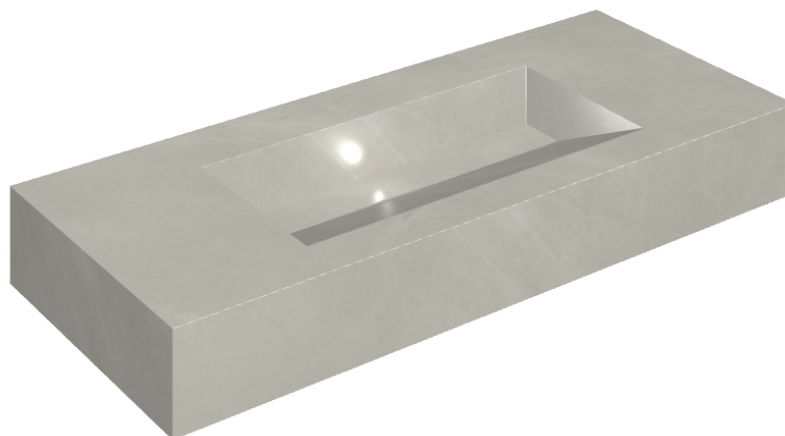

SCHEDA DI CONFIGURAZIONE

Cod. art.: 620810000012

Fly Evo

Washbasin 120

Rivestimento del
prodotto

Continuum Silver
Matt

I colori e le altre caratteristiche estetiche delle piastrelle presenti nelle illustrazioni presenti sul sito sono puramente indicativi. Guarda sempre i campioni di persona prima dell'acquisto.

**Trova il punto vendita
autorizzato più vicino:**

<https://yug.italonceramica.ru/ru/home/dealer/>

ITALON HOME

© COPYRIGHT ITALON - АО Керамогранитный завод 142800, Россия, Московская область, г. Ступино, Староситненское шоссе, вл. 32 - Тел. +7 495 2251322 / Факс +7 495 2251346