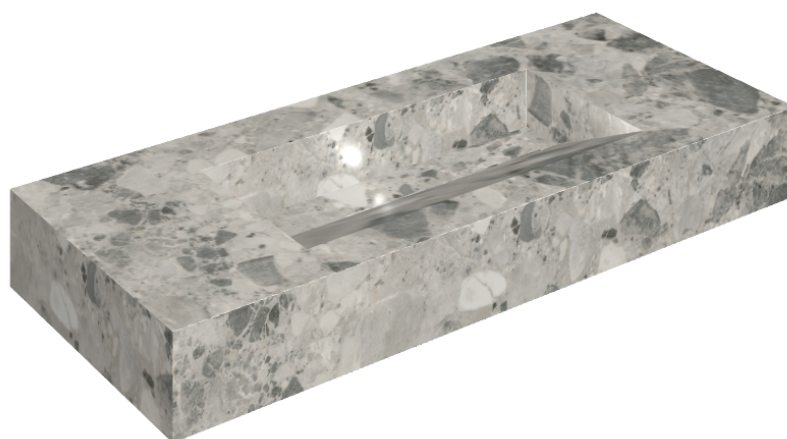

# Fly Evo

## Washbasin 120

Rivestimento del  
prodotto

Continuum Stone  
Grey Matt

I colori e le altre caratteristiche estetiche delle piastrelle presenti nelle illustrazioni presenti sul sito sono puramente indicativi. Guarda sempre i campioni di persona prima dell'acquisto.