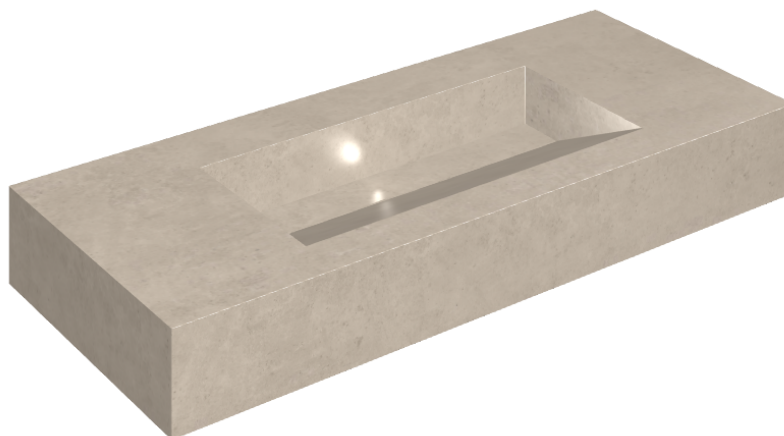

SCHEDA DI CONFIGURAZIONE

Cod. art.: 620810000012

Fly Evo

Washbasin 120

Rivestimento del
prodotto
Eternum Cream Matt

I colori e le altre caratteristiche estetiche delle piastrelle presenti nelle illustrazioni presenti sul sito sono puramente indicativi. Guarda sempre i campioni di persona prima dell'acquisto.