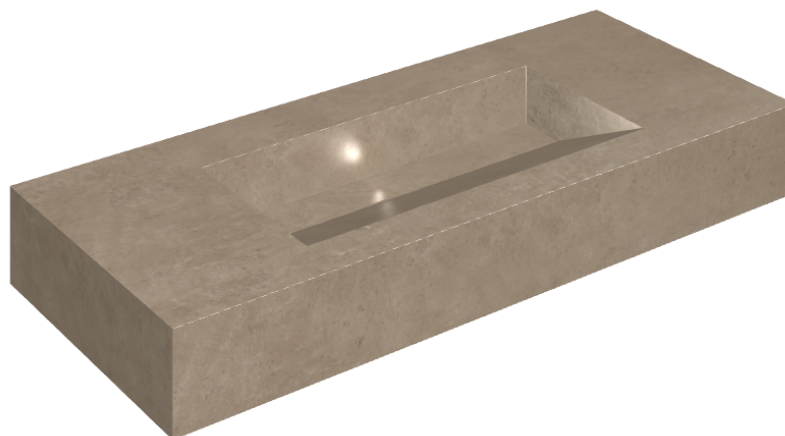

SCHEDA DI CONFIGURAZIONE

Cod. art.: 620810000012

Fly Evo

Washbasin 120

Rivestimento del
prodotto
Eternum Gold Matt

I colori e le altre caratteristiche estetiche delle piastrelle presenti nelle illustrazioni presenti sul sito sono puramente indicativi. Guarda sempre i campioni di persona prima dell'acquisto.