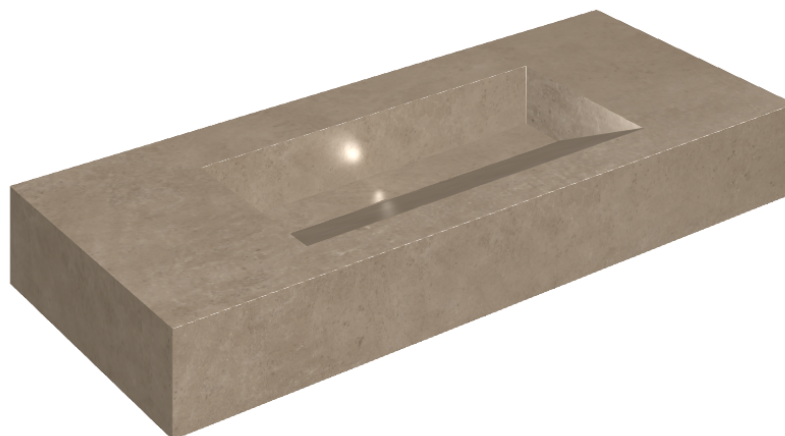

SCHEDA DI CONFIGURAZIONE

Cod. art.:

620810000012

Fly Evo

Washbasin 120

Rivestimento del
prodotto
Eternum Gold Matt

I colori e le altre caratteristiche estetiche delle piastrelle presenti nelle illustrazioni presenti sul sito sono puramente indicativi. Guarda sempre i campioni di persona prima dell'acquisto.