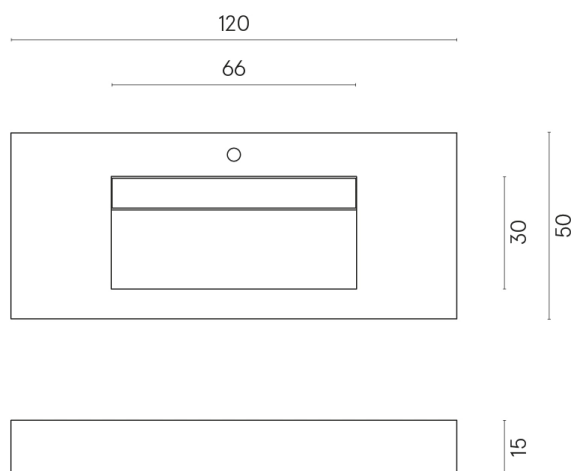

SCHEMA DI CONFIGURAZIONE

Cod. art.:

620810000012

Fly Evo

Washbasin 120

Rivestimento del
prodotto

Eternum Coffee Matt

I colori e le altre caratteristiche estetiche delle piastrelle presenti nelle illustrazioni presenti sul sito sono puramente indicativi. Guarda sempre i campioni di persona prima dell'acquisto.