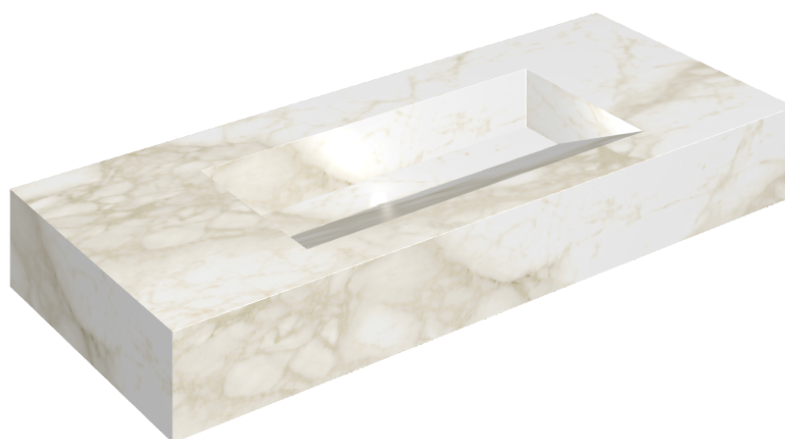

SCHEDA DI CONFIGURAZIONE

Cod. art.: 620810000012

Fly Evo

Washbasin 120

Rivestimento del
prodotto
Eternum Carrara Lux

I colori e le altre caratteristiche estetiche delle piastrelle presenti nelle illustrazioni presenti sul sito sono puramente indicativi. Guarda sempre i campioni di persona prima dell'acquisto.