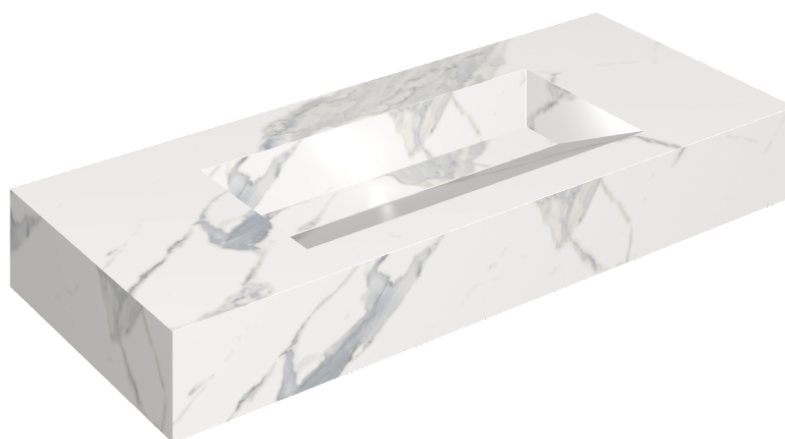

SCHEDA DI CONFIGURAZIONE

Cod. art.: 620810000012

Fly Evo

Washbasin 120

Rivestimento del
prodotto

Stellaris Statuario
White Matt

I colori e le altre caratteristiche estetiche delle piastrelle presenti nelle illustrazioni presenti sul sito sono puramente indicativi. Guarda sempre i campioni di persona prima dell'acquisto.