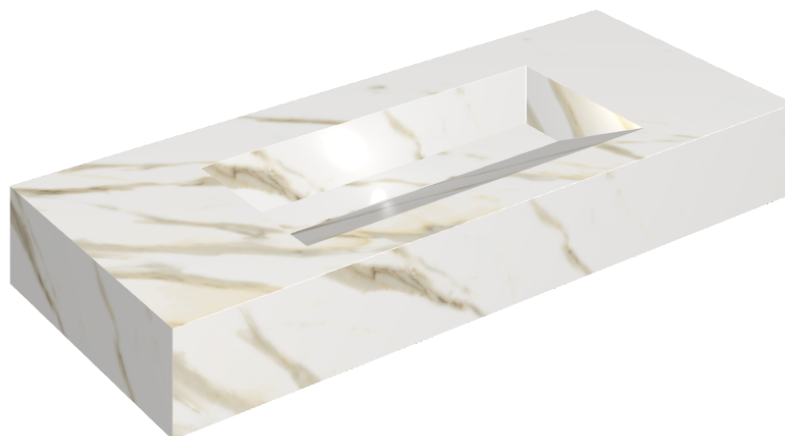

## Washbasin 120

Rivestimento del  
prodotto  
Stellaris Calacatta  
Gold Matt

I colori e le altre caratteristiche estetiche delle piastrelle presenti nelle illustrazioni presenti sul sito sono puramente indicativi. Guarda sempre i campioni di persona prima dell'acquisto.