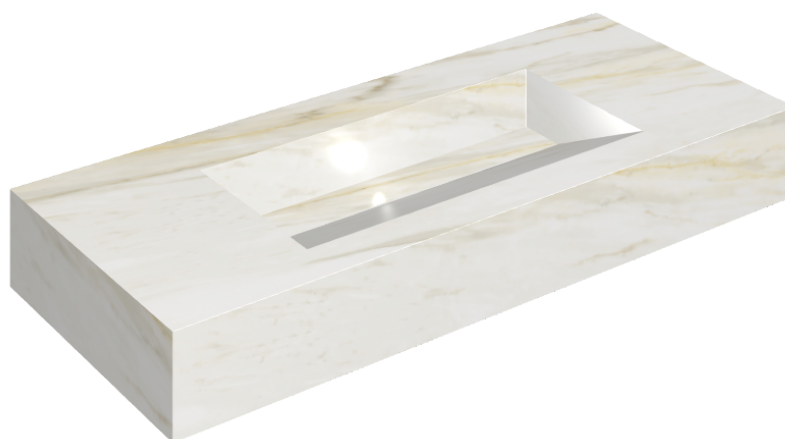

SCHEDA DI CONFIGURAZIONE

Cod. art.: 620810000012

Fly Evo

Washbasin 120

Rivestimento del
prodottoStellaris Carrara Ivory
Matt

I colori e le altre caratteristiche estetiche delle piastrelle presenti nelle illustrazioni presenti sul sito sono puramente indicativi. Guarda sempre i campioni di persona prima dell'acquisto.