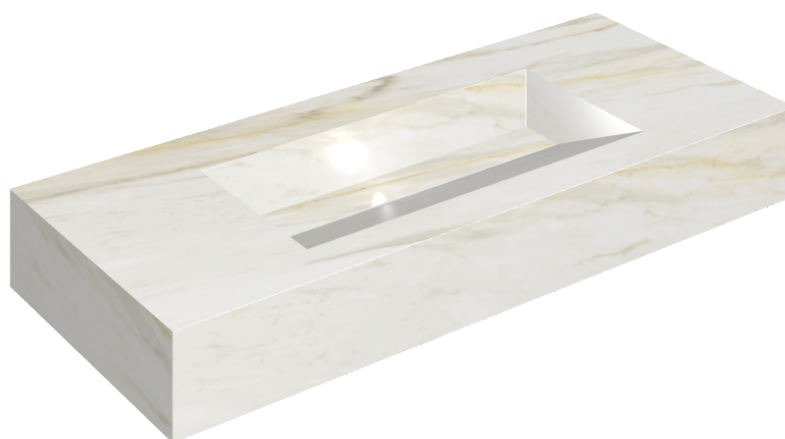

## Washbasin 120

Rivestimento del  
prodotto

Stellaris Carrara Ivory  
Matt

I colori e le altre caratteristiche estetiche delle piastrelle presenti nelle illustrazioni presenti sul sito sono puramente indicativi. Guarda sempre i campioni di persona prima dell'acquisto.