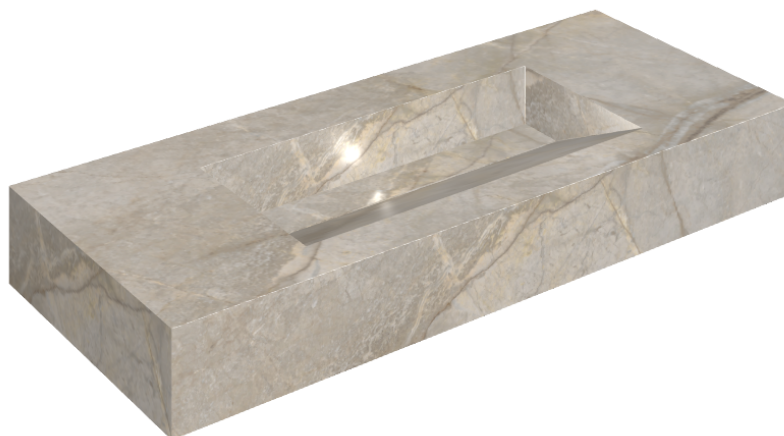

## Washbasin 120

Rivestimento del  
prodotto

Stellaris Elegant Silver  
Matt

I colori e le altre caratteristiche estetiche delle piastrelle presenti nelle illustrazioni presenti sul sito sono puramente indicativi. Guarda sempre i campioni di persona prima dell'acquisto.