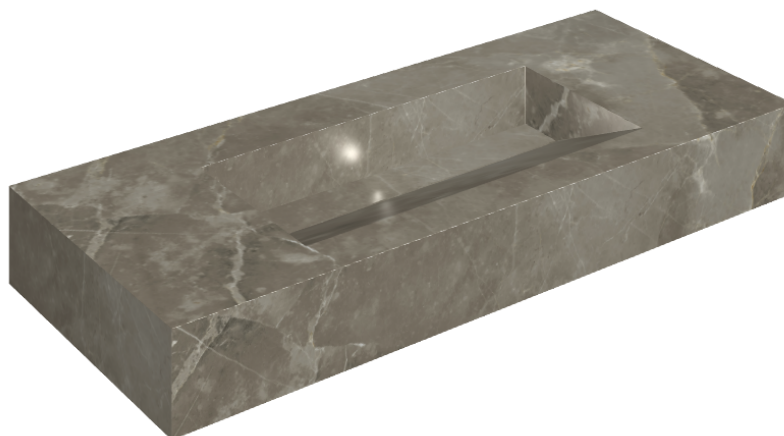

SCHEMA DI CONFIGURAZIONE

Cod. art.: 620810000012

Fly Evo

Washbasin 120

Rivestimento del
prodottoStellaris Tuscania
Grey Matt

I colori e le altre caratteristiche estetiche delle piastrelle presenti nelle illustrazioni presenti sul sito sono puramente indicativi. Guarda sempre i campioni di persona prima dell'acquisto.