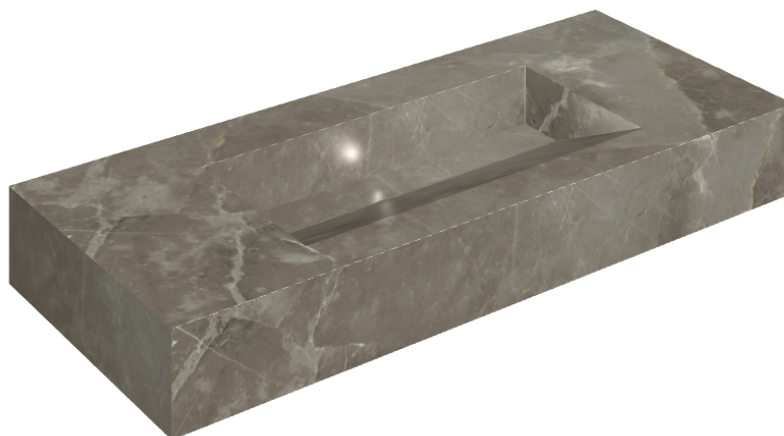

## Washbasin 120

Rivestimento del  
prodottoStellaris Tuscania  
Grey Matt

I colori e le altre caratteristiche estetiche delle piastrelle presenti nelle illustrazioni presenti sul sito sono puramente indicativi. Guarda sempre i campioni di persona prima dell'acquisto.