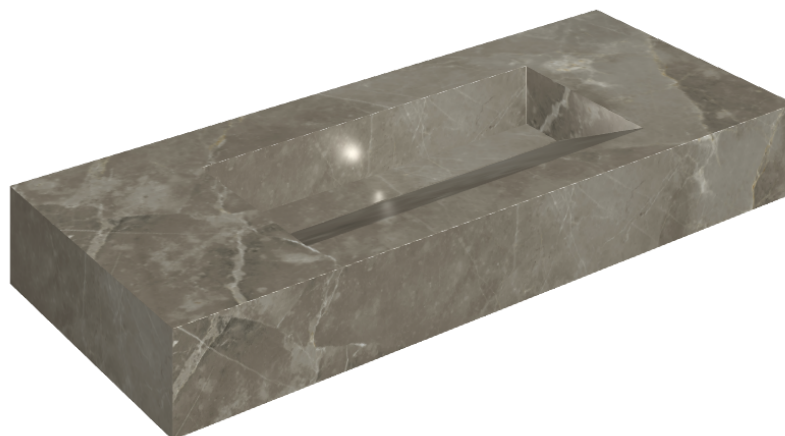

SCHEDA DI CONFIGURAZIONE

Cod. art.: 620810000012

Fly Evo

Washbasin 120

Rivestimento del
prodottoStellaris Tuscania
Grey Matt

I colori e le altre caratteristiche estetiche delle piastrelle presenti nelle illustrazioni presenti sul sito sono puramente indicativi. Guarda sempre i campioni di persona prima dell'acquisto.