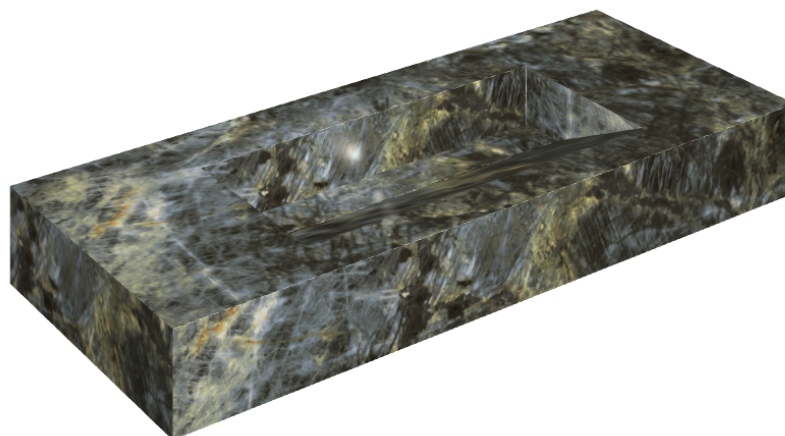

## Washbasin 120

Rivestimento del  
prodotto

Stellaris Madagascar  
Dark Matt

I colori e le altre caratteristiche estetiche delle piastrelle presenti nelle illustrazioni presenti sul sito sono puramente indicativi. Guarda sempre i campioni di persona prima dell'acquisto.