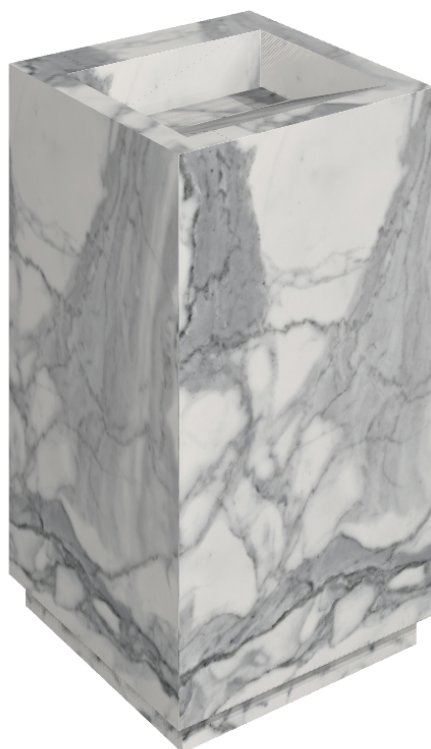

SCHEDA DI CONFIGURAZIONE

Cod. art.:

620810000014

Cube Evo

Washbasin 50

Rivestimento del
prodotto

Charme Evo Statuario
Matt

I colori e le altre caratteristiche estetiche delle piastrelle presenti nelle illustrazioni presenti sul sito sono puramente indicativi. Guarda sempre i campioni di persona prima dell'acquisto.