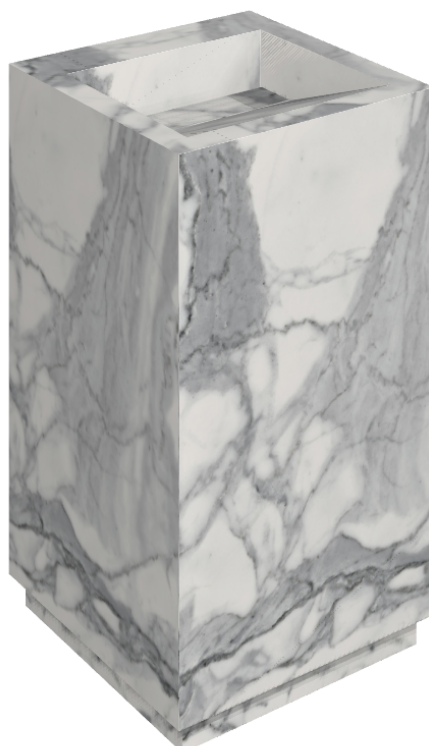

SCHEDA DI CONFIGURAZIONE

Cod. art.:

620810000014

Cube Evo

Washbasin 50

Rivestimento del
prodotto

Charme Evo Statuario
Matt

I colori e le altre caratteristiche estetiche delle piastrelle presenti nelle illustrazioni presenti sul sito sono puramente indicativi. Guarda sempre i campioni di persona prima dell'acquisto.