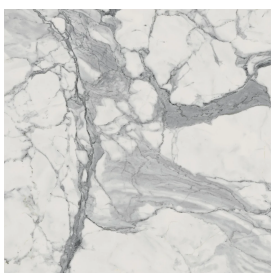

SCHEDA DI CONFIGURAZIONE

Cod. art.:

620810000014

Cube Evo

Washbasin 50

Rivestimento del
prodotto

Charme Evo Statuario
Matt

I colori e le altre caratteristiche estetiche delle piastrelle presenti nelle illustrazioni presenti sul sito sono puramente indicativi. Guarda sempre i campioni di persona prima dell'acquisto.