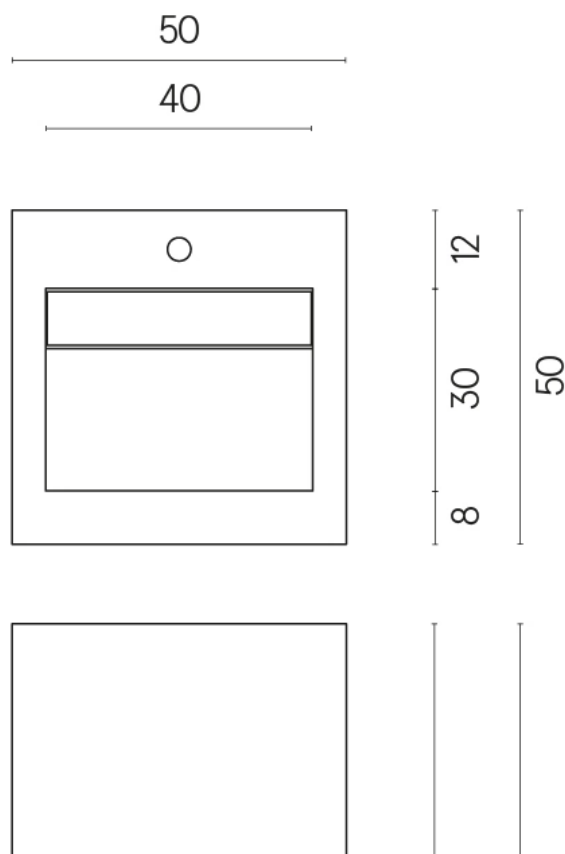

SCHEDA DI CONFIGURAZIONE

Cod. art.:

620810000014

Cube Evo

Washbasin 50

Rivestimento del
prodotto

Charme Evo
Calacatta Matt

I colori e le altre caratteristiche estetiche delle piastrelle presenti nelle illustrazioni presenti sul sito sono puramente indicativi. Guarda sempre i campioni di persona prima dell'acquisto.