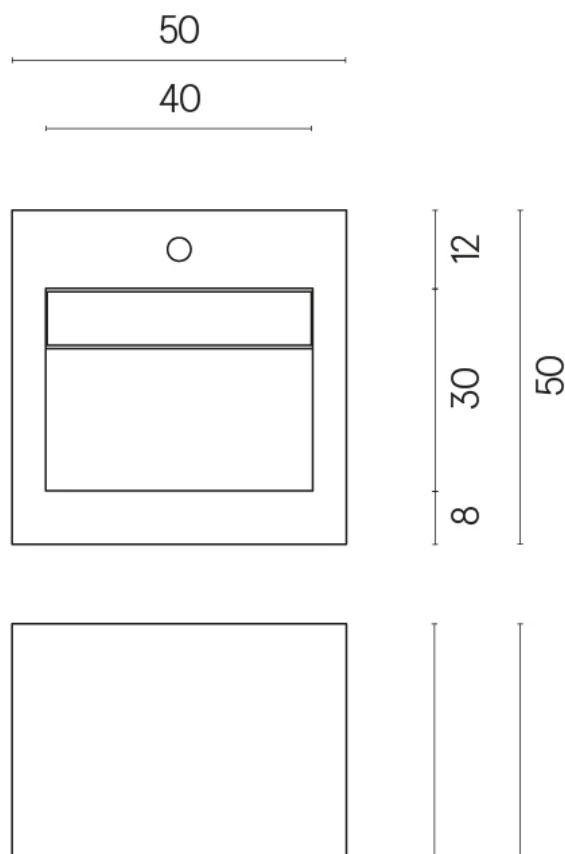

SCHEDA DI CONFIGURAZIONE

Cod. art.:

620810000014

Cube Evo

Washbasin 50

Rivestimento del
prodotto

Contempora Pure
Honed Satin

I colori e le altre caratteristiche estetiche delle piastrelle presenti nelle illustrazioni presenti sul sito sono puramente indicativi. Guarda sempre i campioni di persona prima dell'acquisto.