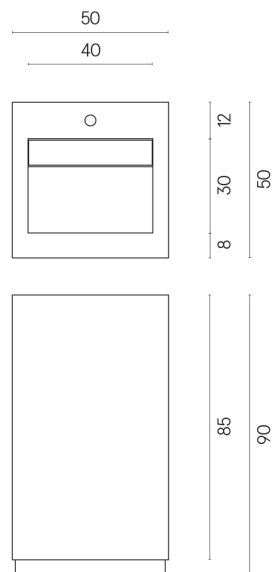

SCHEDA DI CONFIGURAZIONE

Cod. art.:

620810000014

Cube Evo

Washbasin 50

Rivestimento del
prodotto

Contempora Burn
Honed Satin

I colori e le altre caratteristiche estetiche delle piastrelle presenti nelle illustrazioni presenti sul sito sono puramente indicativi. Guarda sempre i campioni di persona prima dell'acquisto.