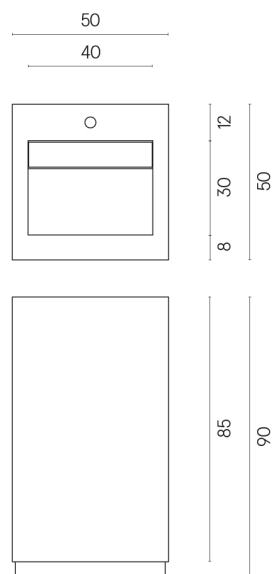

Cod. art.:

620810000014

Cube Evo

Washbasin 50

Rivestimento del
prodotto
Surface Corten Matt

I colori e le altre caratteristiche estetiche delle piastrelle presenti nelle illustrazioni presenti sul sito sono puramente indicativi. Guarda sempre i campioni di persona prima dell'acquisto.