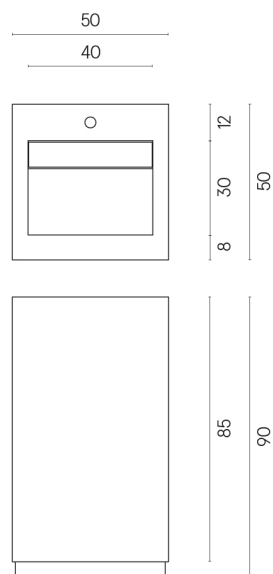

SCHEDA DI CONFIGURAZIONE

Cod. art.:

620810000014

Cube Evo

Washbasin 50

Rivestimento del
prodottoCharme Extra Lasa
Matt

I colori e le altre caratteristiche estetiche delle piastrelle presenti nelle illustrazioni presenti sul sito sono puramente indicativi. Guarda sempre i campioni di persona prima dell'acquisto.