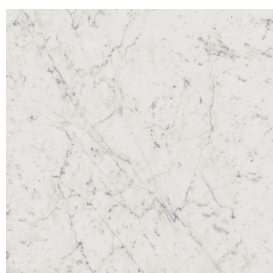

SCHEDA DI CONFIGURAZIONE

Cod. art.:

620810000014

Cube Evo

Washbasin 50

Rivestimento del
prodotto

Charme Extra Carrara
Matt

I colori e le altre caratteristiche estetiche delle piastrelle presenti nelle illustrazioni presenti sul sito sono puramente indicativi. Guarda sempre i campioni di persona prima dell'acquisto.