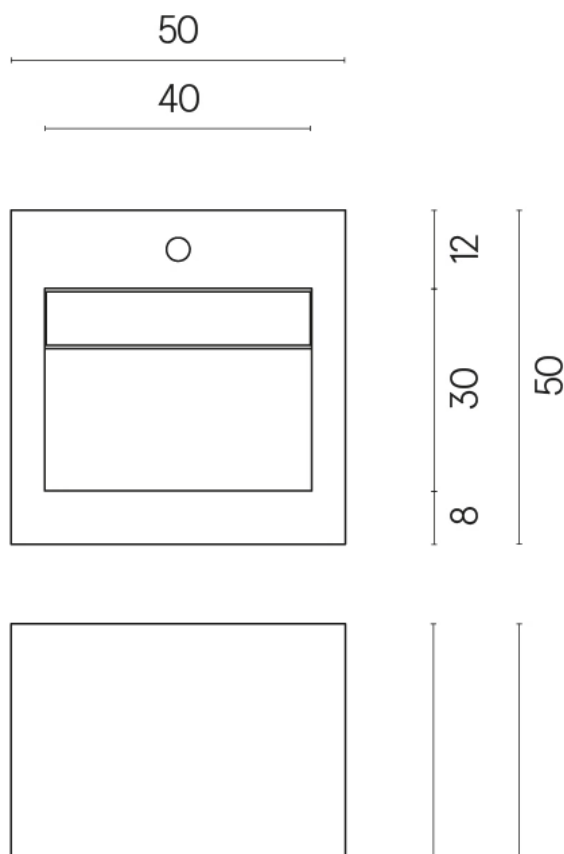

SCHEDA DI CONFIGURAZIONE

Cod. art.:

620810000014

Cube Evo

Washbasin 50

Rivestimento del
prodotto

Charme Extra Carrara
Matt

I colori e le altre caratteristiche estetiche delle piastrelle presenti nelle illustrazioni presenti sul sito sono puramente indicativi. Guarda sempre i campioni di persona prima dell'acquisto.