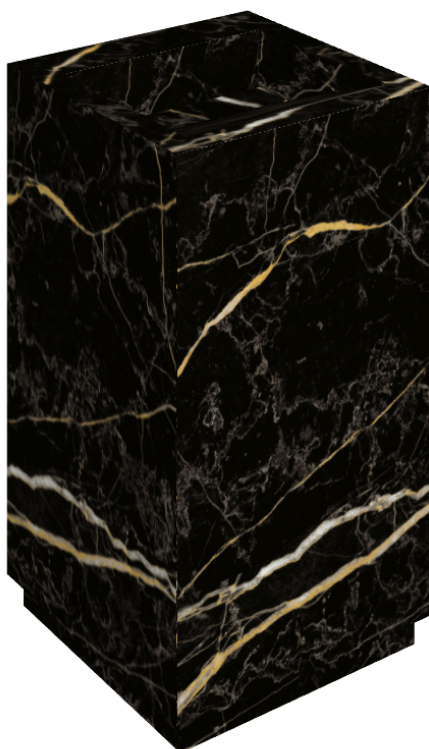

SCHEDA DI CONFIGURAZIONE

Cod. art.:

620810000014

Cube Evo

Washbasin 50

Rivestimento del
prodotto

Charme Extra Laurent
Matt

I colori e le altre caratteristiche estetiche delle piastrelle presenti nelle illustrazioni presenti sul sito sono puramente indicativi. Guarda sempre i campioni di persona prima dell'acquisto.