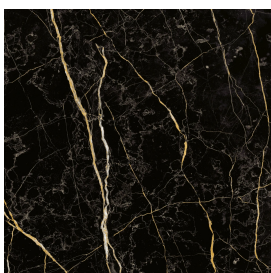

SCHEDA DI CONFIGURAZIONE

Cod. art.:

620810000014

Cube Evo

Washbasin 50

Rivestimento del
prodotto

Charme Extra Laurent
Matt

I colori e le altre caratteristiche estetiche delle piastrelle presenti nelle illustrazioni presenti sul sito sono puramente indicativi. Guarda sempre i campioni di persona prima dell'acquisto.