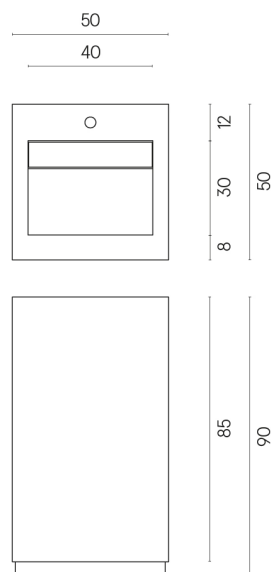

SCHEDA DI CONFIGURAZIONE

Cod. art.:

620810000014

Cube Evo

Washbasin 50

Rivestimento del
prodotto

Genesis Moon White
Matt

I colori e le altre caratteristiche estetiche delle piastrelle presenti nelle illustrazioni presenti sul sito sono puramente indicativi. Guarda sempre i campioni di persona prima dell'acquisto.