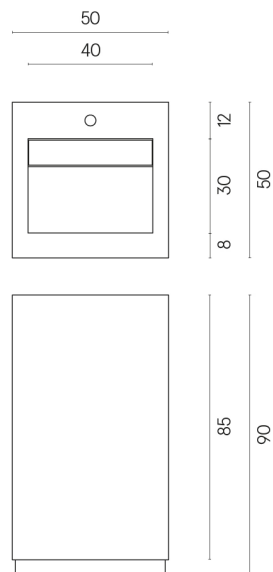

SCHEDA DI CONFIGURAZIONE

Cod. art.:

620810000014

Cube Evo

Washbasin 50

Rivestimento del
prodotto
Surface Sun Honed
Satin

I colori e le altre caratteristiche estetiche delle piastrelle presenti nelle illustrazioni presenti sul sito sono puramente indicativi. Guarda sempre i campioni di persona prima dell'acquisto.