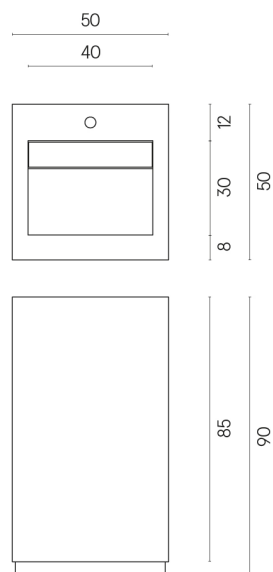

SCHEMA DI CONFIGURAZIONE

Cod. art.:

620810000014

Cube Evo

Washbasin 50

Rivestimento del
prodotto

Room White Stone
Honed Satin

I colori e le altre caratteristiche estetiche delle piastrelle presenti nelle illustrazioni presenti sul sito sono puramente indicativi. Guarda sempre i campioni di persona prima dell'acquisto.