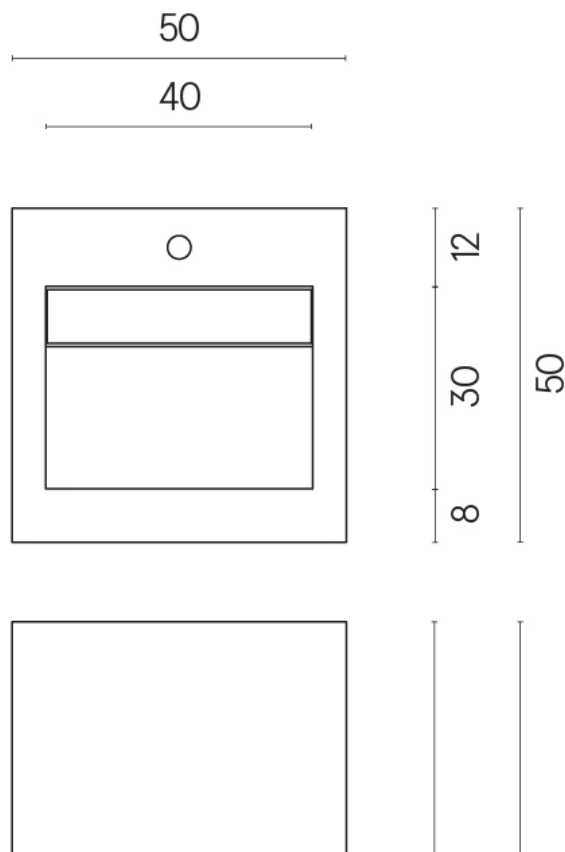

SCHEDA DI CONFIGURAZIONE

Cod. art.:

620810000014

Cube Evo

Washbasin 50

Rivestimento del
prodotto

Room White Stone
Honed Satin

I colori e le altre caratteristiche estetiche delle piastrelle presenti nelle illustrazioni presenti sul sito sono puramente indicativi. Guarda sempre i campioni di persona prima dell'acquisto.