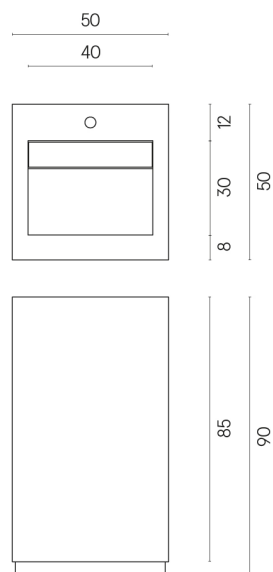

SCHEDA DI CONFIGURAZIONE

Cod. art.: 620810000014

Cube Evo

Washbasin 50

Rivestimento del
prodotto
Room Beige Stone
Honed Satin

I colori e le altre caratteristiche estetiche delle piastrelle presenti nelle illustrazioni presenti sul sito sono puramente indicativi. Guarda sempre i campioni di persona prima dell'acquisto.

**Trova il punto vendita
autorizzato più vicino:**

<https://yug.italonceramica.ru/ru/home/dealer/>