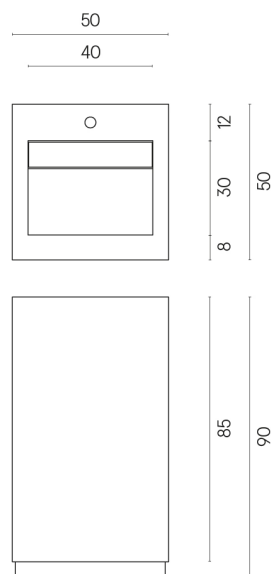

SCHEDA DI CONFIGURAZIONE

Cod. art.:

620810000014

Cube Evo

Washbasin 50

Rivestimento del
prodotto

Skyfall Grigio Alpino
Matt

I colori e le altre caratteristiche estetiche delle piastrelle presenti nelle illustrazioni presenti sul sito sono puramente indicativi. Guarda sempre i campioni di persona prima dell'acquisto.