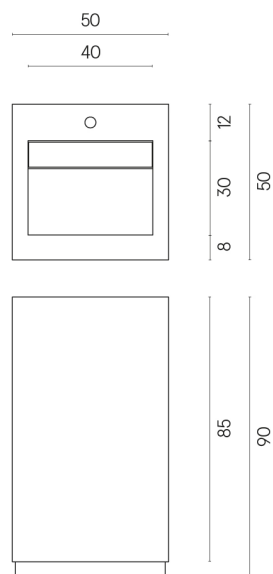

SCHEDA DI CONFIGURAZIONE

Cod. art.:

620810000014

Cube Evo

Washbasin 50

Rivestimento del
prodotto

Charme Deluxe
Statuario Fantastico
Matt

I colori e le altre caratteristiche estetiche delle piastrelle presenti nelle illustrazioni presenti sul sito sono puramente indicativi. Guarda sempre i campioni di persona prima dell'acquisto.