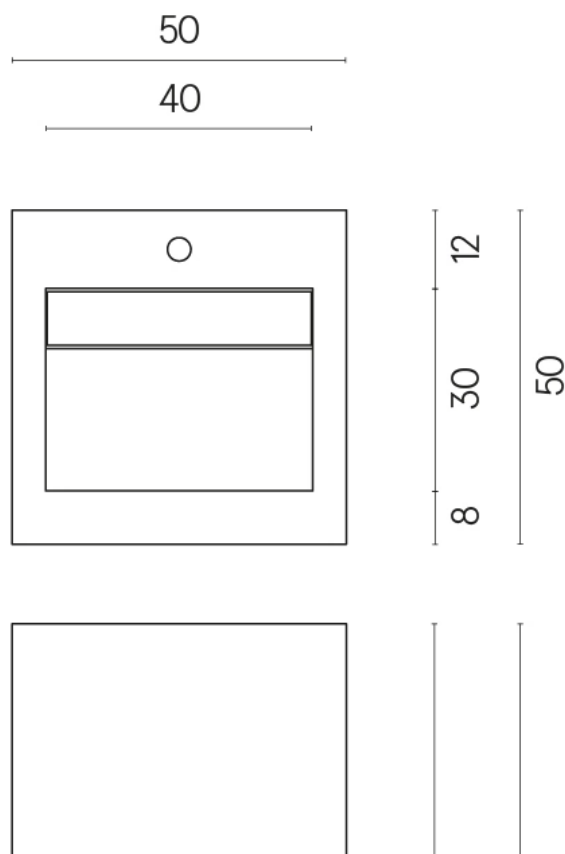

SCHEDA DI CONFIGURAZIONE

Cod. art.:

620810000014

Cube Evo

Washbasin 50

Rivestimento del
prodotto

Charme Deluxe
Cream River Matt

I colori e le altre caratteristiche estetiche delle piastrelle presenti nelle illustrazioni presenti sul sito sono puramente indicativi. Guarda sempre i campioni di persona prima dell'acquisto.