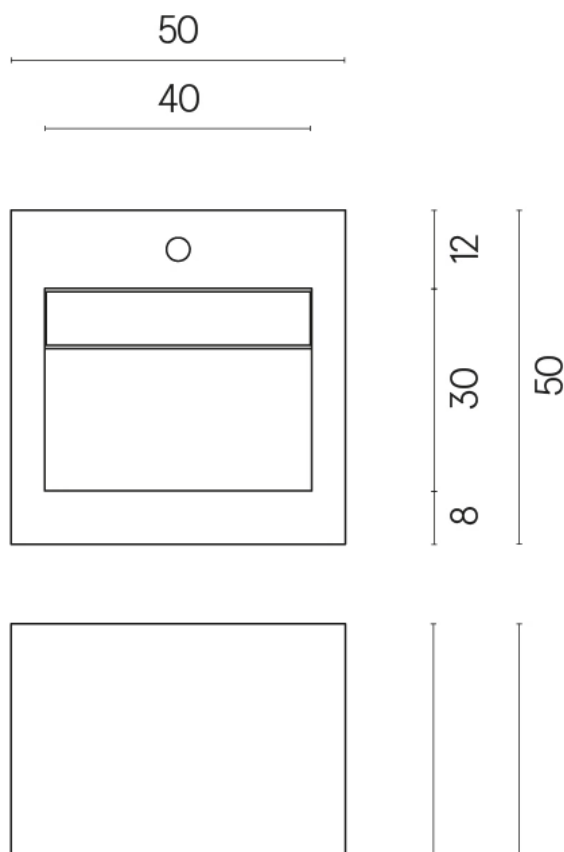

SCHEDA DI CONFIGURAZIONE

Cod. art.:

620810000014

Cube Evo

Washbasin 50

Rivestimento del
prodotto

Charme Deluxe
Sahara Noir Matt

I colori e le altre caratteristiche estetiche delle piastrelle presenti nelle illustrazioni presenti sul sito sono puramente indicativi. Guarda sempre i campioni di persona prima dell'acquisto.

Trova il punto vendita
autorizzato più vicino:

<https://yug.italonceramica.ru/ru/home/dealer/>

ITALON HOME

© COPYRIGHT ITALON - АО Керамогранитный завод 142800, Россия, Московская область, г. Ступино, Староситненское шоссе, вл. 32 - Тел. +7 495 2251322 / Факс +7 495 2251346