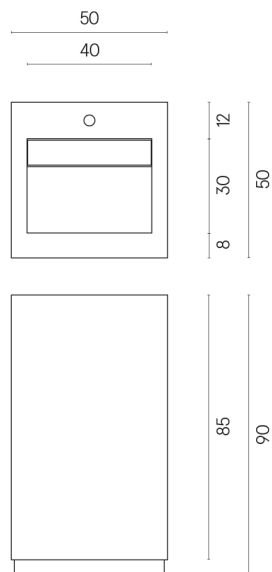

Cod. art.:

620810000014

Cube Evo

Washbasin 50

Rivestimento del
prodotto

Charme Advance
Elegant Brown Lux

I colori e le altre caratteristiche estetiche delle piastrelle presenti nelle illustrazioni presenti sul sito sono puramente indicativi. Guarda sempre i campioni di persona prima dell'acquisto.