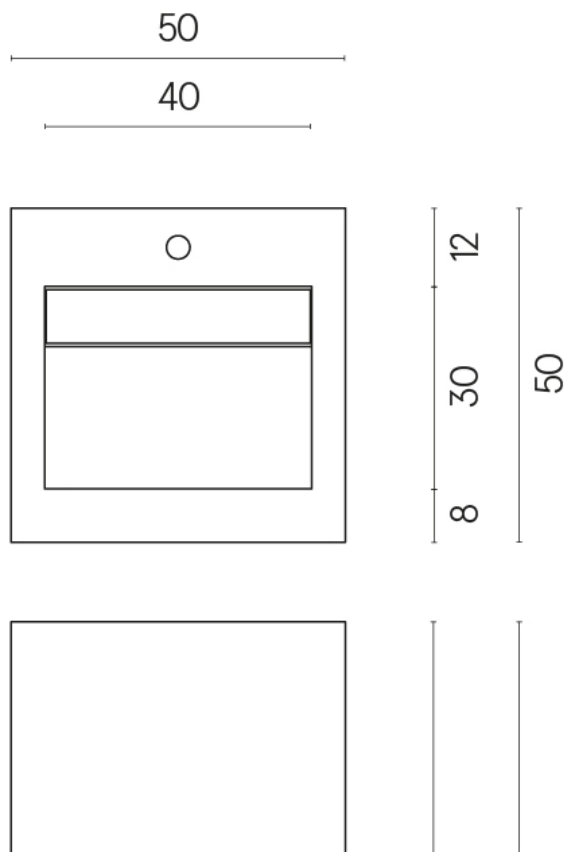

SCHEDA DI CONFIGURAZIONE

Cod. art.:

620810000014

Cube Evo

Washbasin 50

Rivestimento del
prodotto

Metropolis Calacatta
Gold Matt

I colori e le altre caratteristiche estetiche delle piastrelle presenti nelle illustrazioni presenti sul sito sono puramente indicativi. Guarda sempre i campioni di persona prima dell'acquisto.