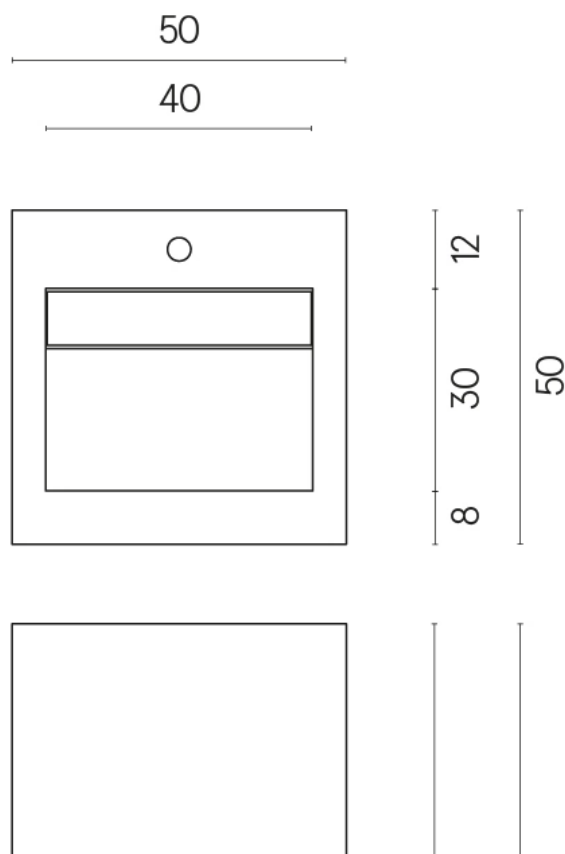

SCHEDA DI CONFIGURAZIONE

Cod. art.:

620810000014

Cube Evo

Washbasin 50

Rivestimento del
prodotto

Metropolis Desert
Beige Matt

I colori e le altre caratteristiche estetiche delle piastrelle presenti nelle illustrazioni presenti sul sito sono puramente indicativi. Guarda sempre i campioni di persona prima dell'acquisto.

**Trova il punto vendita
autorizzato più vicino:**

<https://yug.italonceramica.ru/ru/home/dealer/>

ITALON HOME

© COPYRIGHT ITALON - АО Керамогранитный завод 142800, Россия, Московская область, г. Ступино, Староситненское шоссе, вл. 32 - Тел. +7 495 2251322 / Факс +7 495 2251346