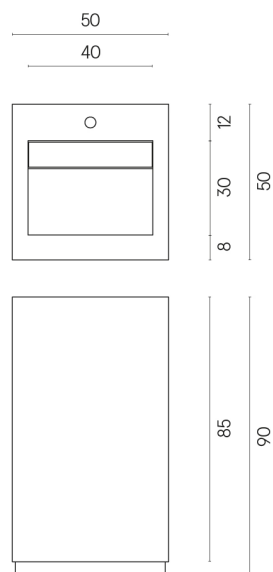

SCHEDA DI CONFIGURAZIONE

Cod. art.:

620810000014

Cube Evo

Washbasin 50

Rivestimento del
prodotto
Metropolis Arcadia
Brown Matt

I colori e le altre caratteristiche estetiche delle piastrelle presenti nelle illustrazioni presenti sul sito sono puramente indicativi. Guarda sempre i campioni di persona prima dell'acquisto.