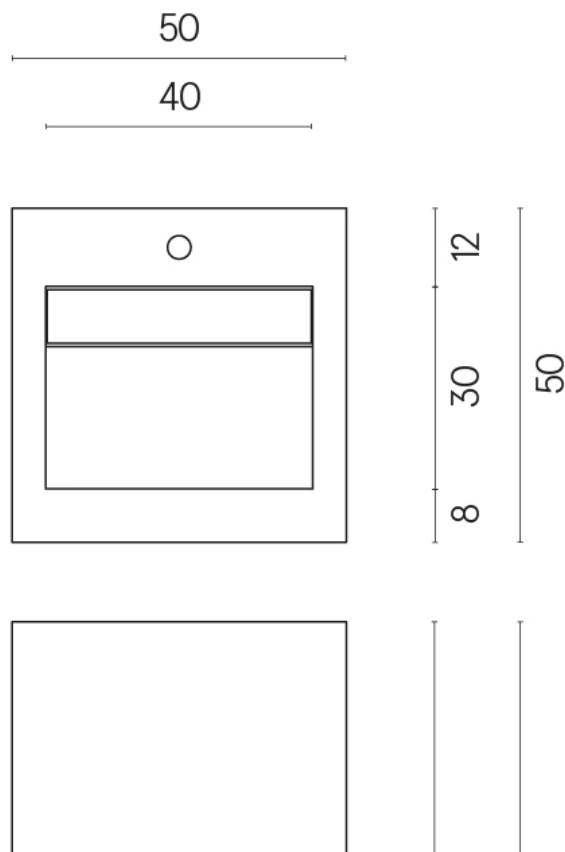

SCHEDA DI CONFIGURAZIONE

Cod. art.:

620810000014

Cube Evo

Washbasin 50

Rivestimento del
prodotto
Stellaris Calacatta
Gold Matt

I colori e le altre caratteristiche estetiche delle piastrelle presenti nelle illustrazioni presenti sul sito sono puramente indicativi. Guarda sempre i campioni di persona prima dell'acquisto.