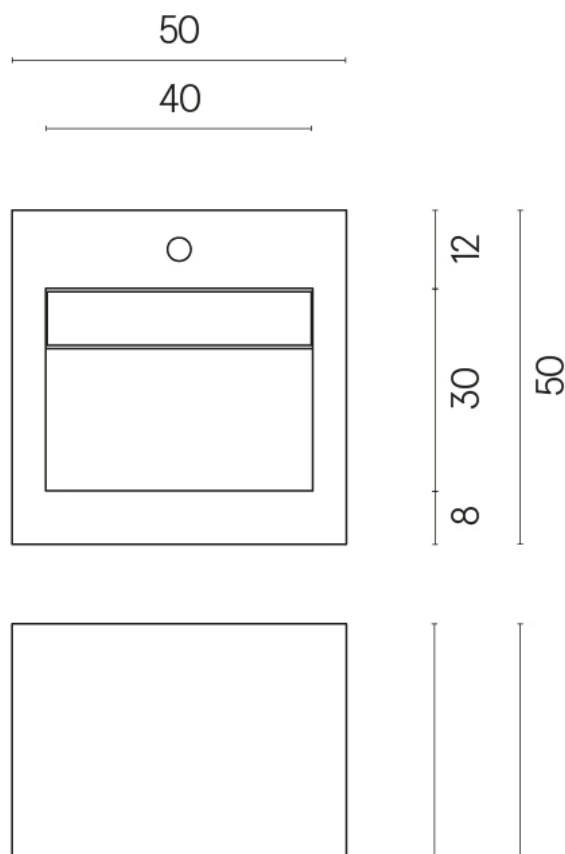

SCHEDA DI CONFIGURAZIONE

Cod. art.:

620810000014

Cube Evo

Washbasin 50

Rivestimento del
prodotto

Stellaris Carrara Ivory
Matt

I colori e le altre caratteristiche estetiche delle piastrelle presenti nelle illustrazioni presenti sul sito sono puramente indicativi. Guarda sempre i campioni di persona prima dell'acquisto.