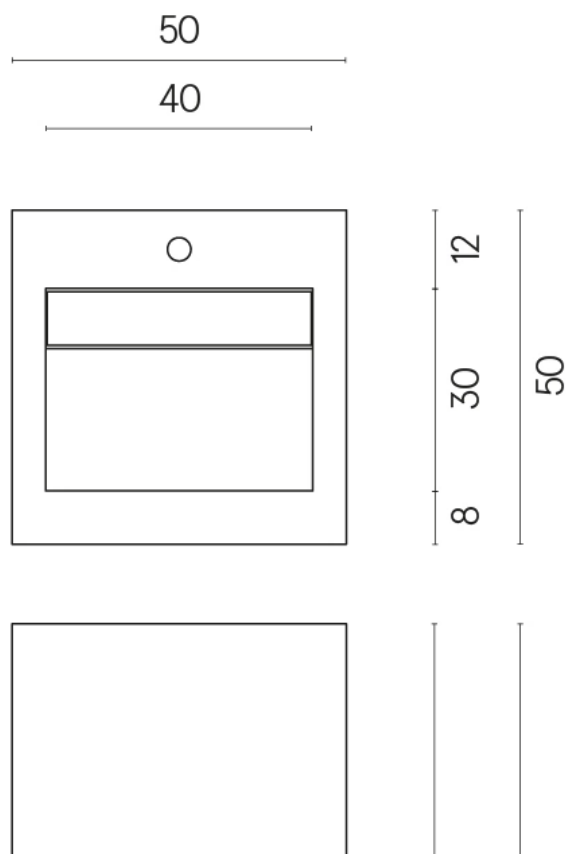

SCHEDA DI CONFIGURAZIONE

Cod. art.:

620810000014

Cube Evo

Washbasin 50

Rivestimento del
prodotto

Stellaris Dover Light
Matt

I colori e le altre caratteristiche estetiche delle piastrelle presenti nelle illustrazioni presenti sul sito sono puramente indicativi. Guarda sempre i campioni di persona prima dell'acquisto.