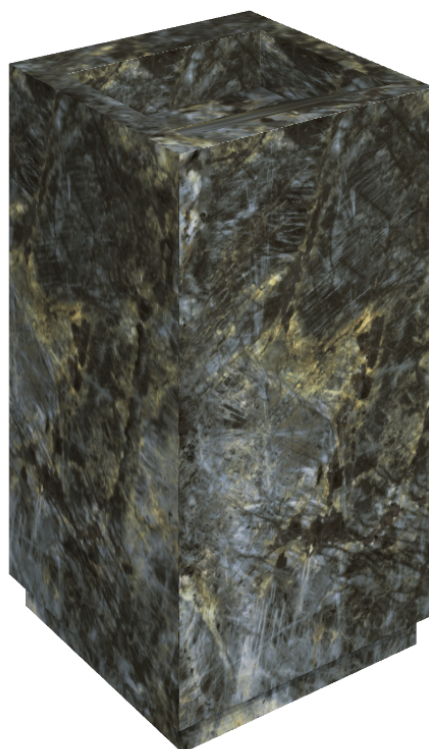

# Cube Evo

## Washbasin 50

Rivestimento del  
prodotto

Stellaris Madagascar  
Dark Matt

I colori e le altre caratteristiche estetiche delle piastrelle presenti nelle illustrazioni presenti sul sito sono puramente indicativi. Guarda sempre i campioni di persona prima dell'acquisto.