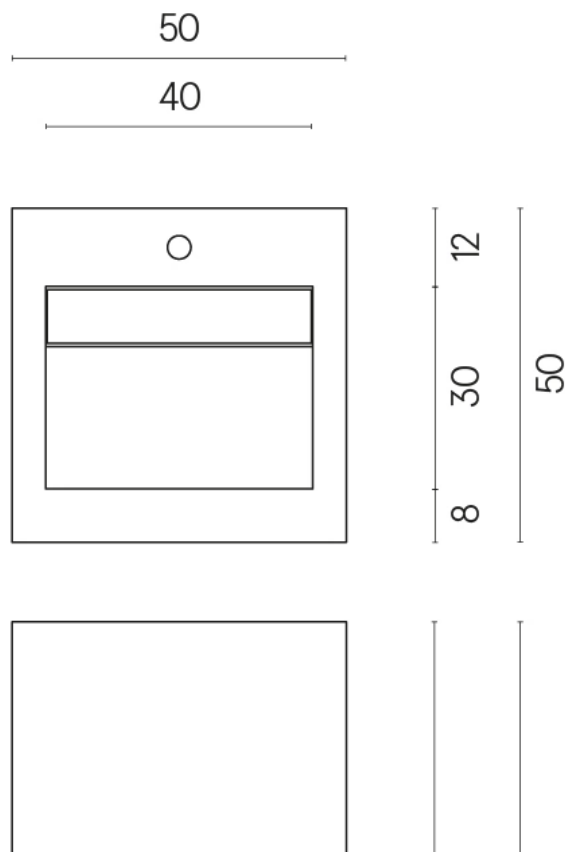

SCHEDA DI CONFIGURAZIONE

Cod. art.:

620810000014

Cube Evo

Washbasin 50

Rivestimento del
prodotto

Materia Magnesio
Honed Satin

I colori e le altre caratteristiche estetiche delle piastrelle presenti nelle illustrazioni presenti sul sito sono puramente indicativi. Guarda sempre i campioni di persona prima dell'acquisto.