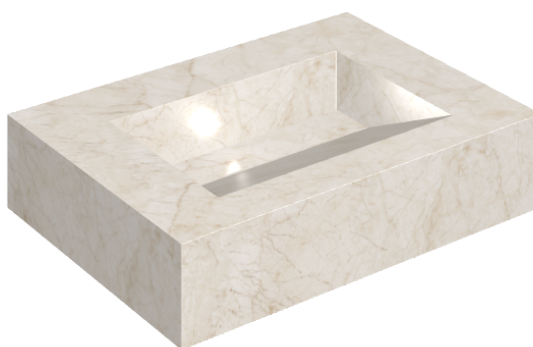

## Washbasin 70

Rivestimento del  
prodotto

Contempora Pure  
Honed Satin

I colori e le altre caratteristiche estetiche delle piastrelle presenti nelle illustrazioni presenti sul sito sono puramente indicativi. Guarda sempre i campioni di persona prima dell'acquisto.