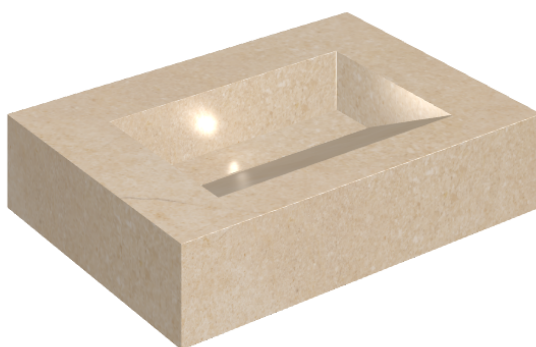

## Washbasin 70

Rivestimento del  
prodotto

Contempora Flare  
Honed Satin

I colori e le altre caratteristiche estetiche delle piastrelle presenti nelle illustrazioni presenti sul sito sono puramente indicativi. Guarda sempre i campioni di persona prima dell'acquisto.