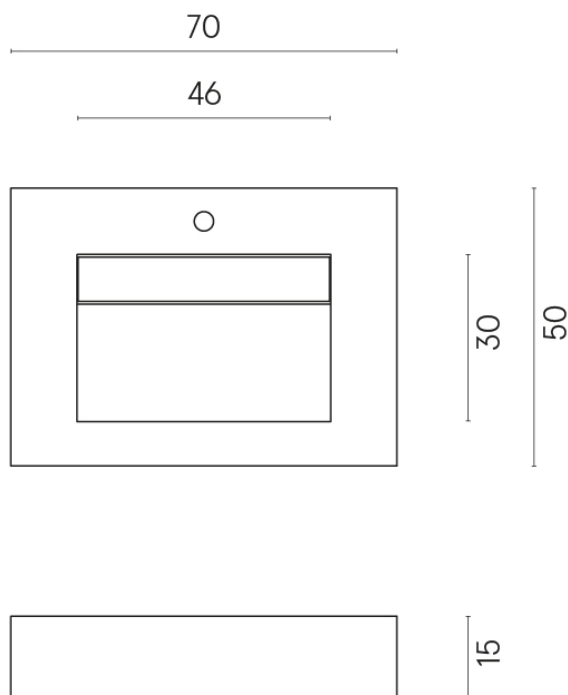

SCHEDA DI CONFIGURAZIONE

Cod. art.: 620810000010

Fly Evo

Washbasin 70

Rivestimento del
prodotto
Surface Steel Matt

I colori e le altre caratteristiche estetiche delle piastrelle presenti nelle illustrazioni presenti sul sito sono puramente indicativi. Guarda sempre i campioni di persona prima dell'acquisto.