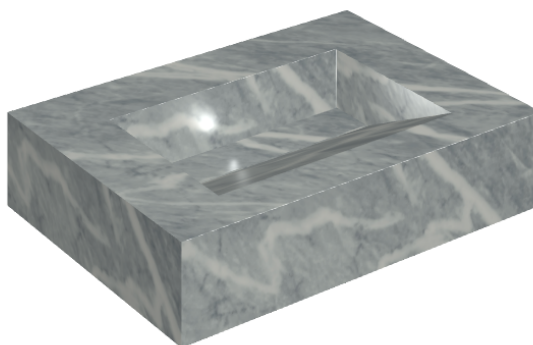

## Washbasin 70

Rivestimento del  
prodotto

Charme Extra Atlantic  
Matt

I colori e le altre caratteristiche estetiche delle piastrelle presenti nelle illustrazioni presenti sul sito sono puramente indicativi. Guarda sempre i campioni di persona prima dell'acquisto.