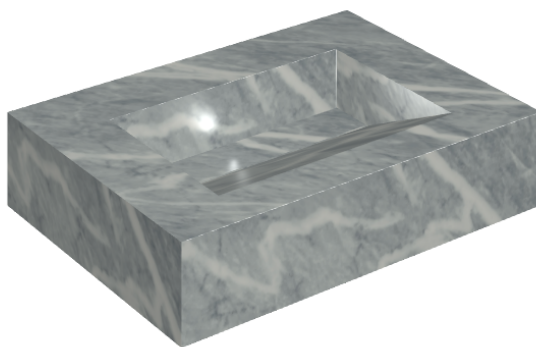

## Washbasin 70

Rivestimento del  
prodotto

Charme Extra Atlantic  
Matt

I colori e le altre caratteristiche estetiche delle piastrelle presenti nelle illustrazioni presenti sul sito sono puramente indicativi. Guarda sempre i campioni di persona prima dell'acquisto.