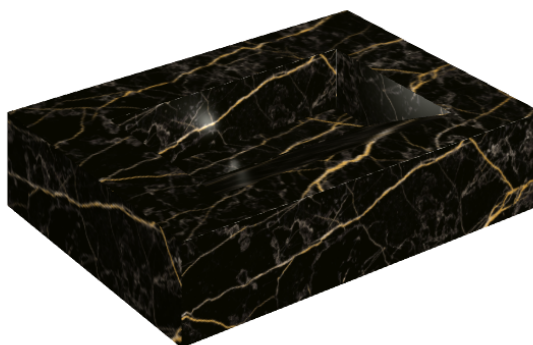

## Washbasin 70

Rivestimento del  
prodotto

Charme Extra Laurent  
Matt

I colori e le altre caratteristiche estetiche delle piastrelle presenti nelle illustrazioni presenti sul sito sono puramente indicativi. Guarda sempre i campioni di persona prima dell'acquisto.