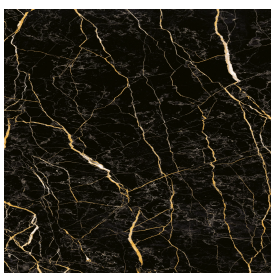

SCHEDA DI CONFIGURAZIONE

Cod. art.: 620810000010

Fly Evo

Washbasin 70

Rivestimento del
prodotto

Charme Extra Laurent
Matt

I colori e le altre caratteristiche estetiche delle piastrelle presenti nelle illustrazioni presenti sul sito sono puramente indicativi. Guarda sempre i campioni di persona prima dell'acquisto.