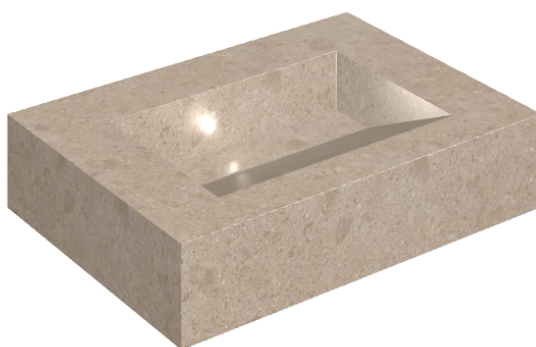

SCHEDA DI CONFIGURAZIONE

Cod. art.: 620810000010

Fly Evo

Washbasin 70

Rivestimento del
prodotto

Genesis Venus Cream
Matt

I colori e le altre caratteristiche estetiche delle piastrelle presenti nelle illustrazioni presenti sul sito sono puramente indicativi. Guarda sempre i campioni di persona prima dell'acquisto.