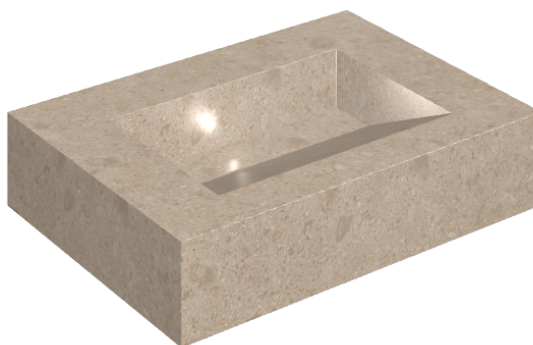

SCHEDA DI CONFIGURAZIONE

Cod. art.: 620810000010

Fly Evo

Washbasin 70

Rivestimento del
prodotto

Genesis Venus Cream
Matt

I colori e le altre caratteristiche estetiche delle piastrelle presenti nelle illustrazioni presenti sul sito sono puramente indicativi. Guarda sempre i campioni di persona prima dell'acquisto.