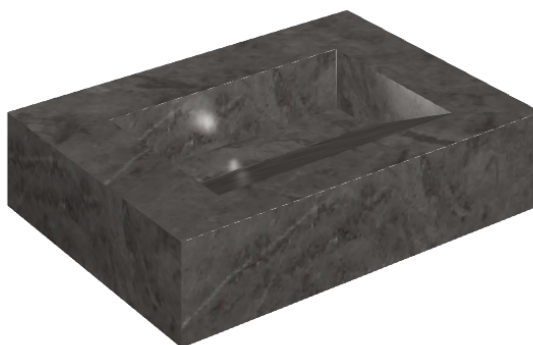

## Washbasin 70

Rivestimento del  
prodotto

Charme Evo Antracite  
Matt

I colori e le altre caratteristiche estetiche delle piastrelle presenti nelle illustrazioni presenti sul sito sono puramente indicativi. Guarda sempre i campioni di persona prima dell'acquisto.