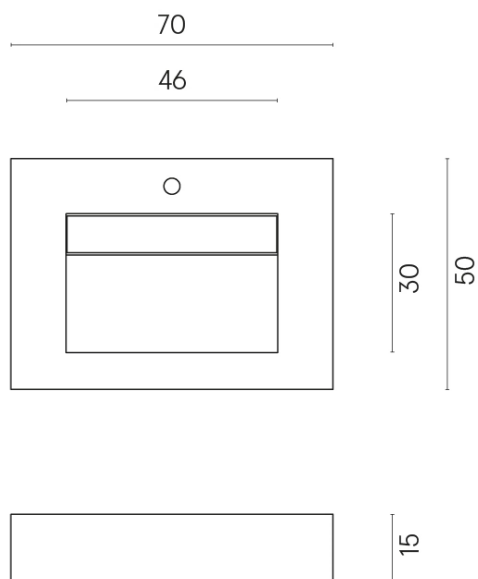

SCHEDA DI CONFIGURAZIONE

Cod. art.: 620810000010

Fly Evo

Washbasin 70

Rivestimento del
prodotto
Surface Sun Honed
Satin

I colori e le altre caratteristiche estetiche delle piastrelle presenti nelle illustrazioni presenti sul sito sono puramente indicativi. Guarda sempre i campioni di persona prima dell'acquisto.