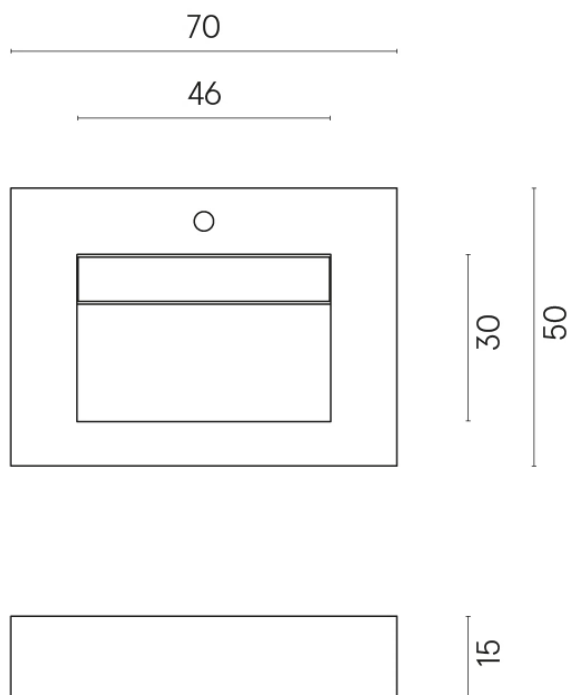

SCHEDA DI CONFIGURAZIONE

Cod. art.: 620810000010

Fly Evo

Washbasin 70

Rivestimento del
prodotto

Surface Scarlet
Honed Satin

I colori e le altre caratteristiche estetiche delle piastrelle presenti nelle illustrazioni presenti sul sito sono puramente indicativi. Guarda sempre i campioni di persona prima dell'acquisto.