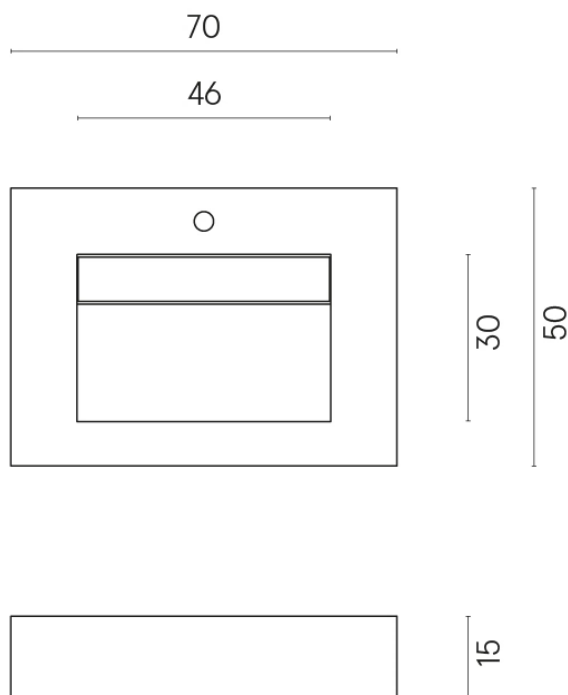

SCHEDA DI CONFIGURAZIONE

Cod. art.: 620810000010

Fly Evo

Washbasin 70

Rivestimento del
prodotto
Millennium Pure Matt

I colori e le altre caratteristiche estetiche delle piastrelle presenti nelle illustrazioni presenti sul sito sono puramente indicativi. Guarda sempre i campioni di persona prima dell'acquisto.