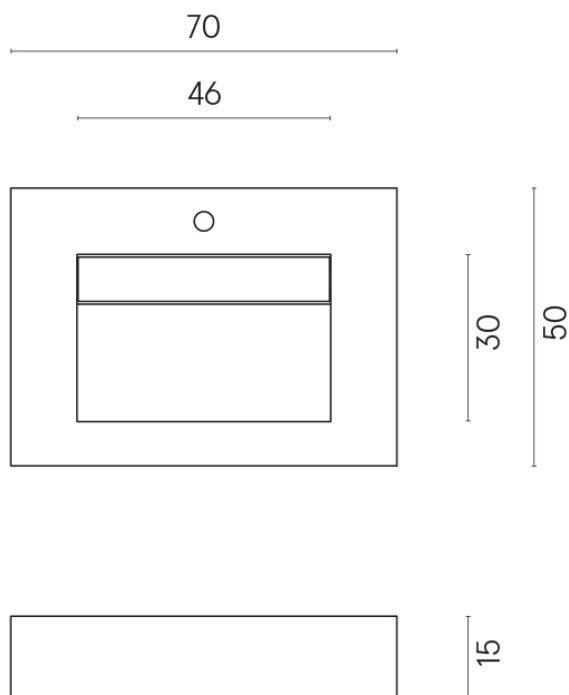

SCHEDA DI CONFIGURAZIONE

Cod. art.: 620810000010

Fly Evo

Washbasin 70

Rivestimento del
prodotto

Millennium Black Matt

I colori e le altre caratteristiche estetiche delle piastrelle presenti nelle illustrazioni presenti sul sito sono puramente indicativi. Guarda sempre i campioni di persona prima dell'acquisto.